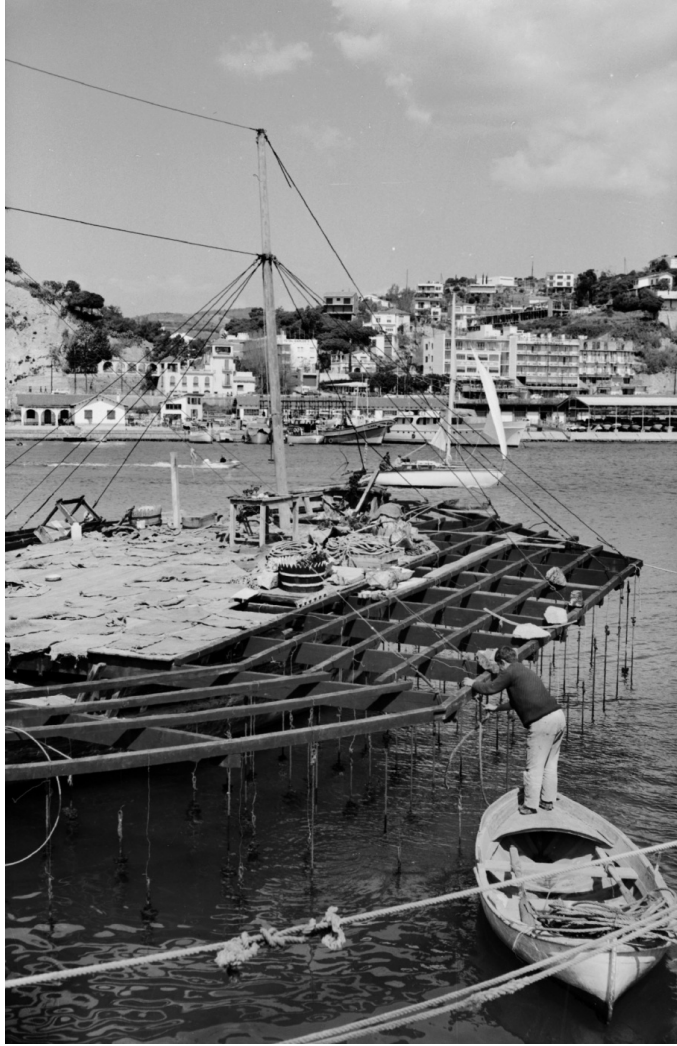

© 12/0 Institut Amatller d'Art Hispànic - im. 03354001 (foto Gudiol A-18039 / 1967)