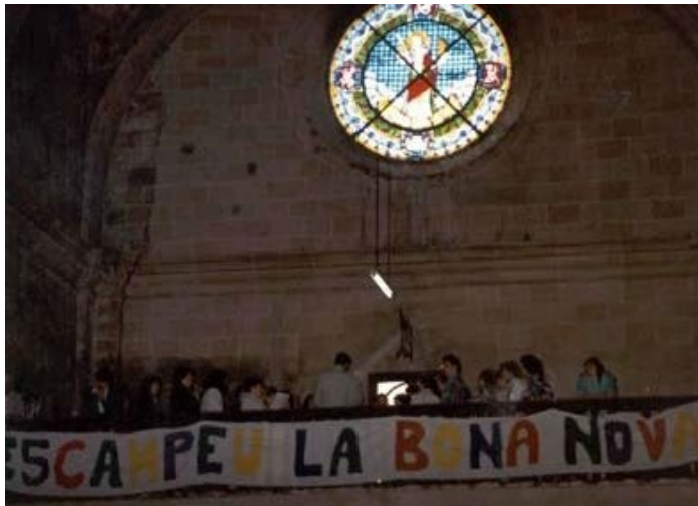

Fitxes associades:

[La Patum](#)

Autoria de la fitxa Albert Rumbo Soler i Isaac Soca Torres.

Data de registre de la fitxa: dt., 14/08/2001 - 02:00

Descripció

Es tracta d'un himne litúrgic per a cor de quatre veus mixtes i solo de tenor i contralt. L'Himne s'inicia amb una estrofa del cor i posteriorment els solos del tenor i de la contralt es van alternant amb aquesta estrofa coral primera que acaba cloent la peça.

Història

Aquesta peça fou composta pel músic berguedà mossèn Marià Miró i Guitó per tal que fos cantada, expressament, durant el mes de juny, mes que l'Església dedica al Sagrat Cor. En un principi, doncs, l'Himne no tingué en la festivitat del Corpus la seva font d'inspiració. Fins i tot, la lletra que originàriament acompanyava la partitura no fa cap referència a la ciutat de Berga i sembla que el celebrat vers "Berga us adora humiliada" és una aportació posterior. Fou l'any 1971 quan aquesta peça s'integrà de ple al repertori musical berguedà. Amb motiu del concert de Santa Cecília, celebrat a Berga el 28 de novembre del 1971 i dedicat a la figura de mossèn Marià Miró, l'Orfeó Berguedà va decidir incloure aquesta obra al programa. Fou aleshores quan mossèn Ramon Alsina, que era el rector de la parròquia, va demanar a l'Orfeó que es comprometés a interpretar-lo cada any per l'Ofici del Dijous de Corpus; cosa que succeeix des del 1972. Aquesta peça té música de mossèn Marià Miró i lletra posterior de mossèn Josep Montanyà (a) Fumanyès.